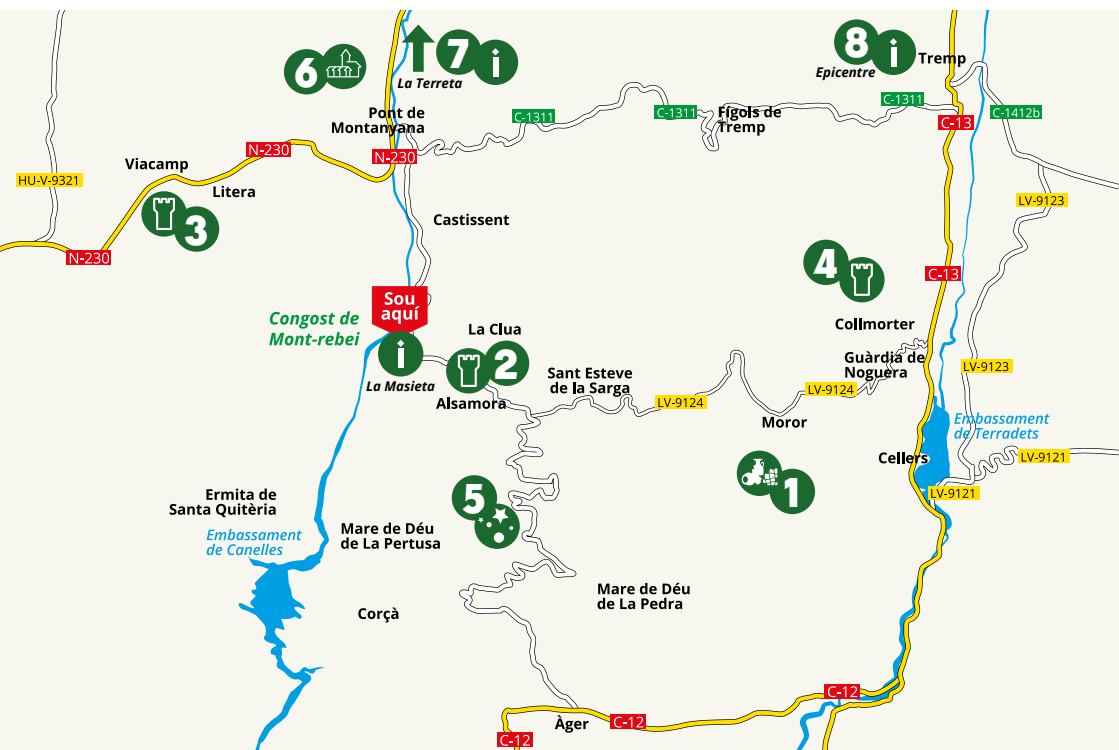

ALTRES PUNTS D'INTERÈS TURÍSTIC

i Punt d'informació/
Centre expositiu

⌄ Conjunt medieval

🏛️ Jaciment

🏰 Torre/Castell

🌌 Observatori astronòmic

1 Jaciment de Sant Martí de les Tombetes

2 Torre d'Alsamora

3 Torre de Viacamp

4 Castell de Mur

5 Parc Astronòmic del Montsec

6 Montañana

7 **i**  Casal dels Voltors (La Terreta)

8 **i**  Epicentre (Tremp)